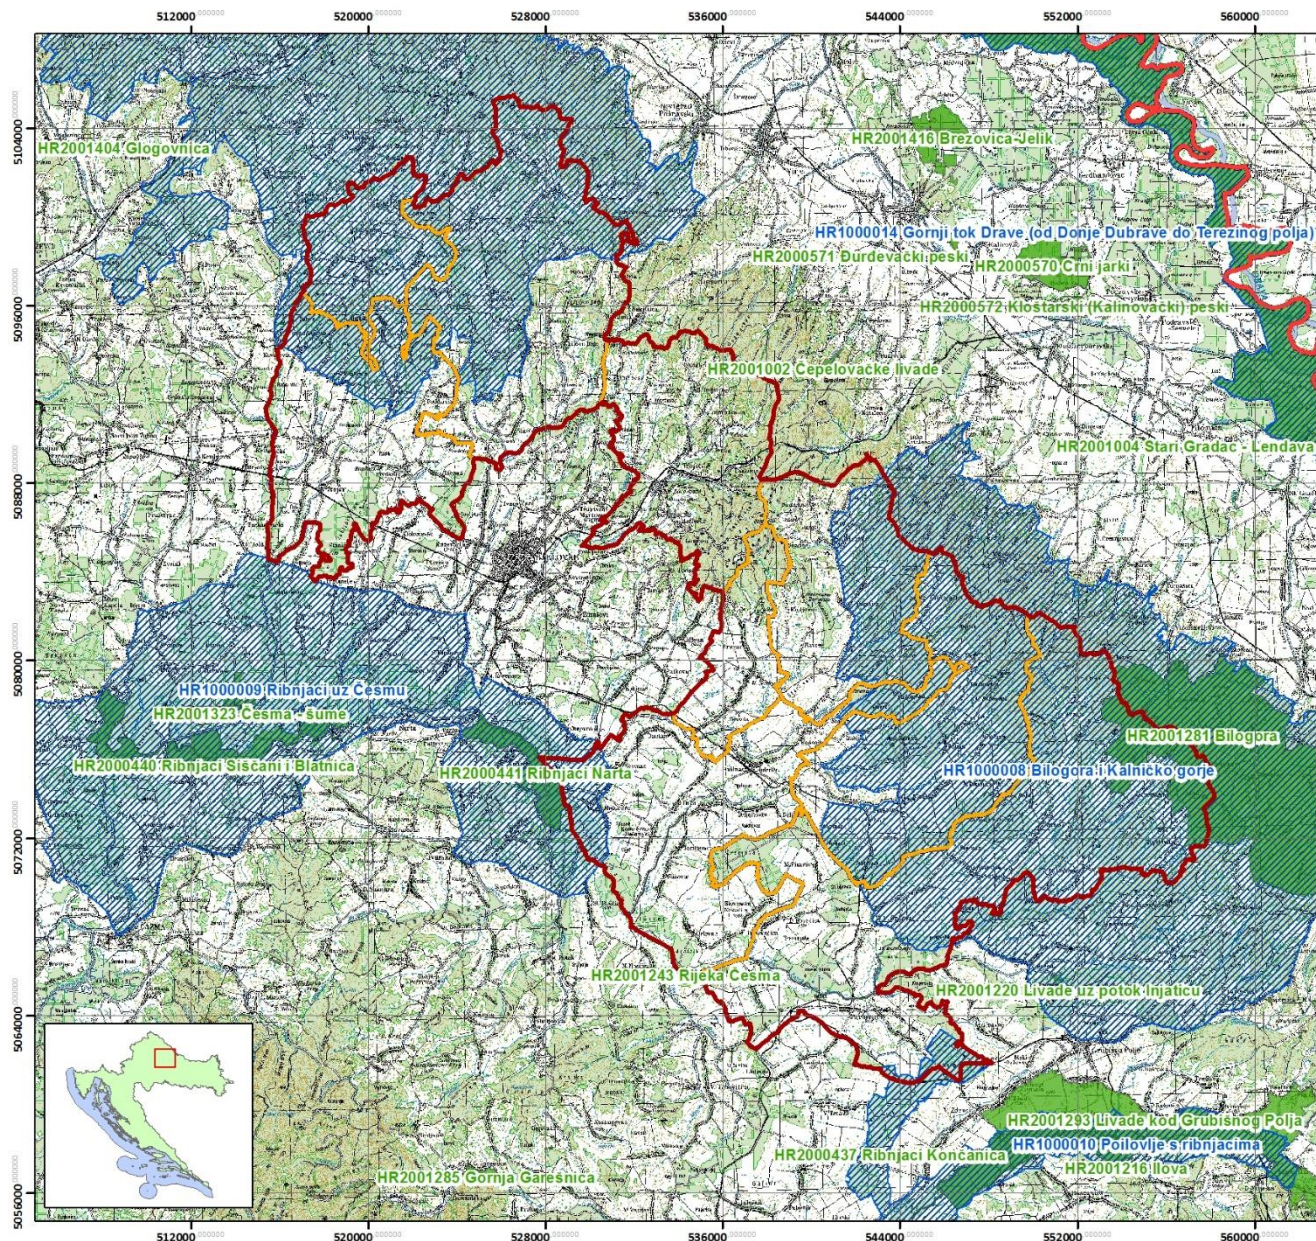

| Naziv LAG-a | Površina LAG-a (ha) | Površina SCI u LAG-u (ha) | Udio SCI u LAG-u (%) | Površina SPA u LAG-u (ha) | Udio SPA u LAG-u (%) | Ukupna površina N2K u LAG-u (ha)* | Ukupni udio N2K u LAG-u (%)* |
|-------------------|---------------------|---------------------------|----------------------|---------------------------|----------------------|-----------------------------------|------------------------------|
| Sjeverna Bilogora | 71.280,78 | 1.441,05 | 2,02% | 33.441,14 | 46,91% | 33.510,72 | 47,01% |

SCI (=POVS) - Područja od značaja za Zajednicu

POVS - Područja očuvanja značajna za vrste i stanišne tipove

SPA (=POP) - Područje posebne zaštite

POP - Područja očuvanja značajna za ptice

* dio SCI i SPA područja se površinama preklapaju

**Karta ekološke mreže RH
(EU ekološke mreže Natura 2000)**
Predmetno područje: LAG Sjeverna Bilogora

Legenda

- Granica LAG-a
- Granica općina LAG-a
- Državna granica RH

Područja ekološke mreže

- Područja očuvanja značajna za vrste i stanišne tipove - POVS (Područja od značaja za Zajednicu - SCI)
- Područja očuvanja značajna za ptice - POP (Područja posebne zaštite - SPA)